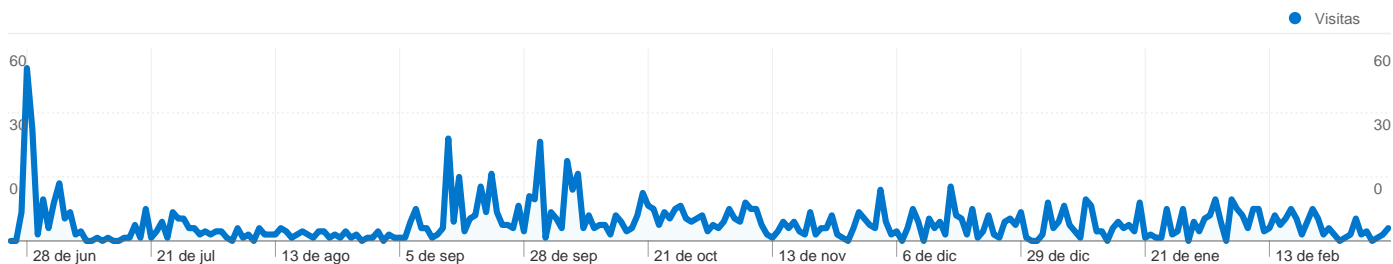

Todas las fuentes de tráfico han enviado un total de 1.450 visitas.

53,31% Tráfico directo

34,97% Sitios web de referencia

11,72% Motores de búsqueda

- **Tráfico directo**
  773,00 (53,31%)
- **Sitios web de referencia**
  507,00 (34,97%)
- **Motores de búsqueda**
  170,00 (11,72%)

Fuentes de tráfico principales

Fuentes	Visitas	Porcentaje de visitas	Palabras clave	Visitas	Porcentaje de visitas
(direct) ((none))	773	53,31%	ip-rmb-screenvision	16	9,41%
ip-spain.es (referral)	282	19,45%	rmb - screenvision	16	9,41%
google (organic)	169	11,66%	juanjo villadoniga	14	8,24%
facebook.com (referral)	152	10,48%	www.ip-spain.es	13	7,65%
jaimeip.com (referral)	22	1,52%	la web de los ipean	7	4,12%