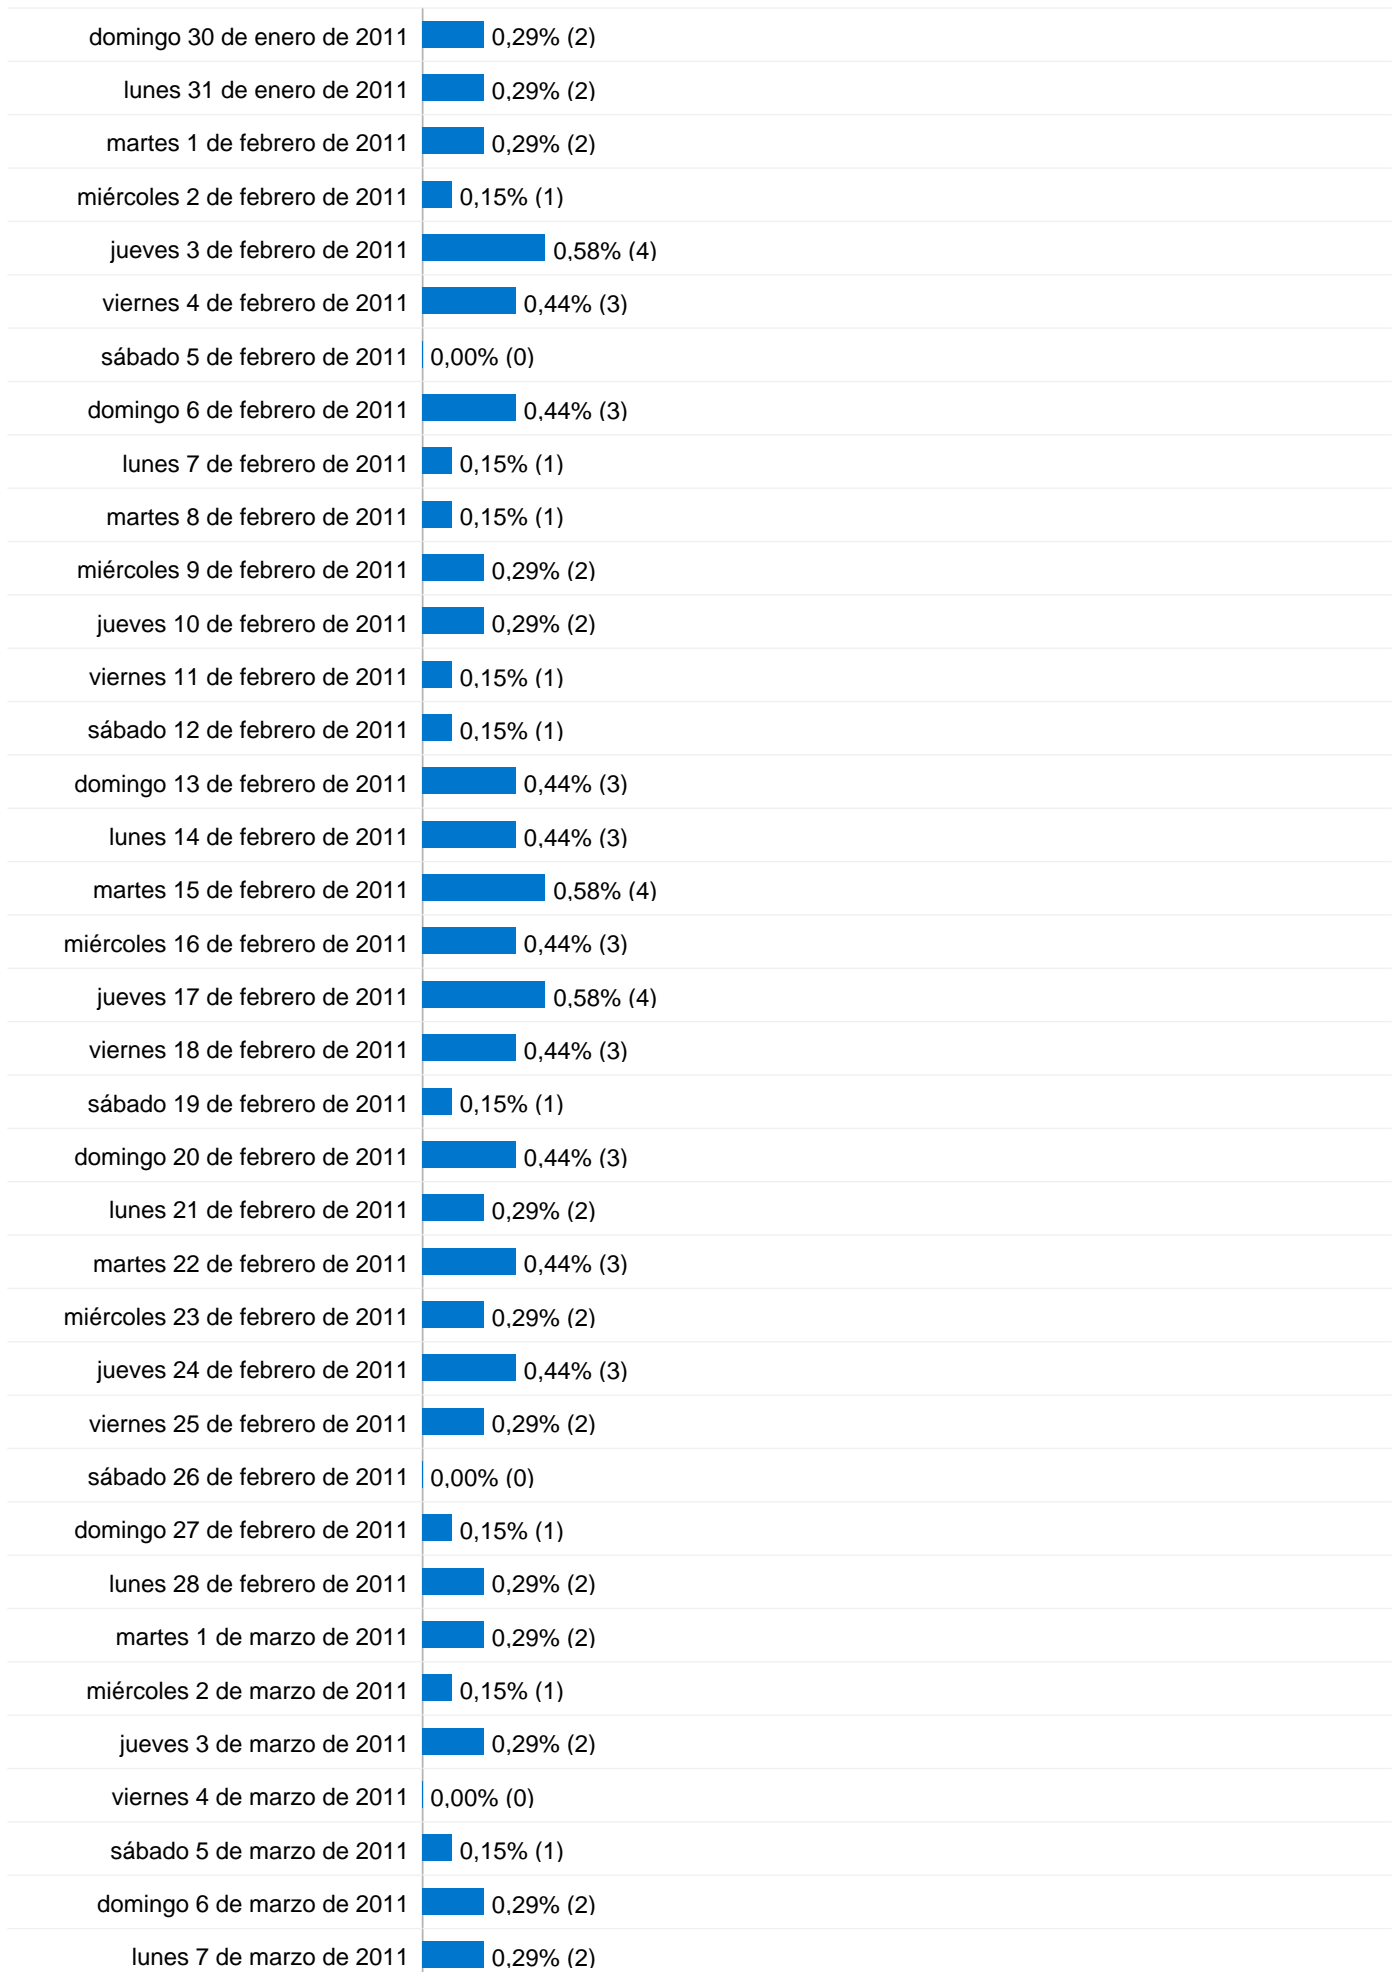

## Gráfico de visitas por ubicación

## Visión general de las fuentes de tráfico

## 1.450 visitas de 13 países/territorios

### Uso del sitio

País/territorio	Visitas	Páginas/visita	Promedio de tiempo en el sitio	Porcentaje de visitas nuevas	Porcentaje de rebote
Spain	1.405	5,05	00:03:42	19,72%	49,89%
Russia	18	1,00	00:00:00	100,00%	100,00%
United Kingdom	9	3,11	00:00:55	77,78%	77,78%
Luxembourg	5	6,40	00:01:27	20,00%	20,00%
France	4	5,50	00:02:11	75,00%	25,00%
United Arab Emirates	2	1,00	00:00:00	100,00%	100,00%
Hungary	1	4,00	00:00:22	100,00%	0,00%
Portugal	1	4,00	00:01:02	100,00%	0,00%
Austria	1	3,00	00:00:27	100,00%	0,00%
Colombia	1	1,00	00:00:00	100,00%	100,00%