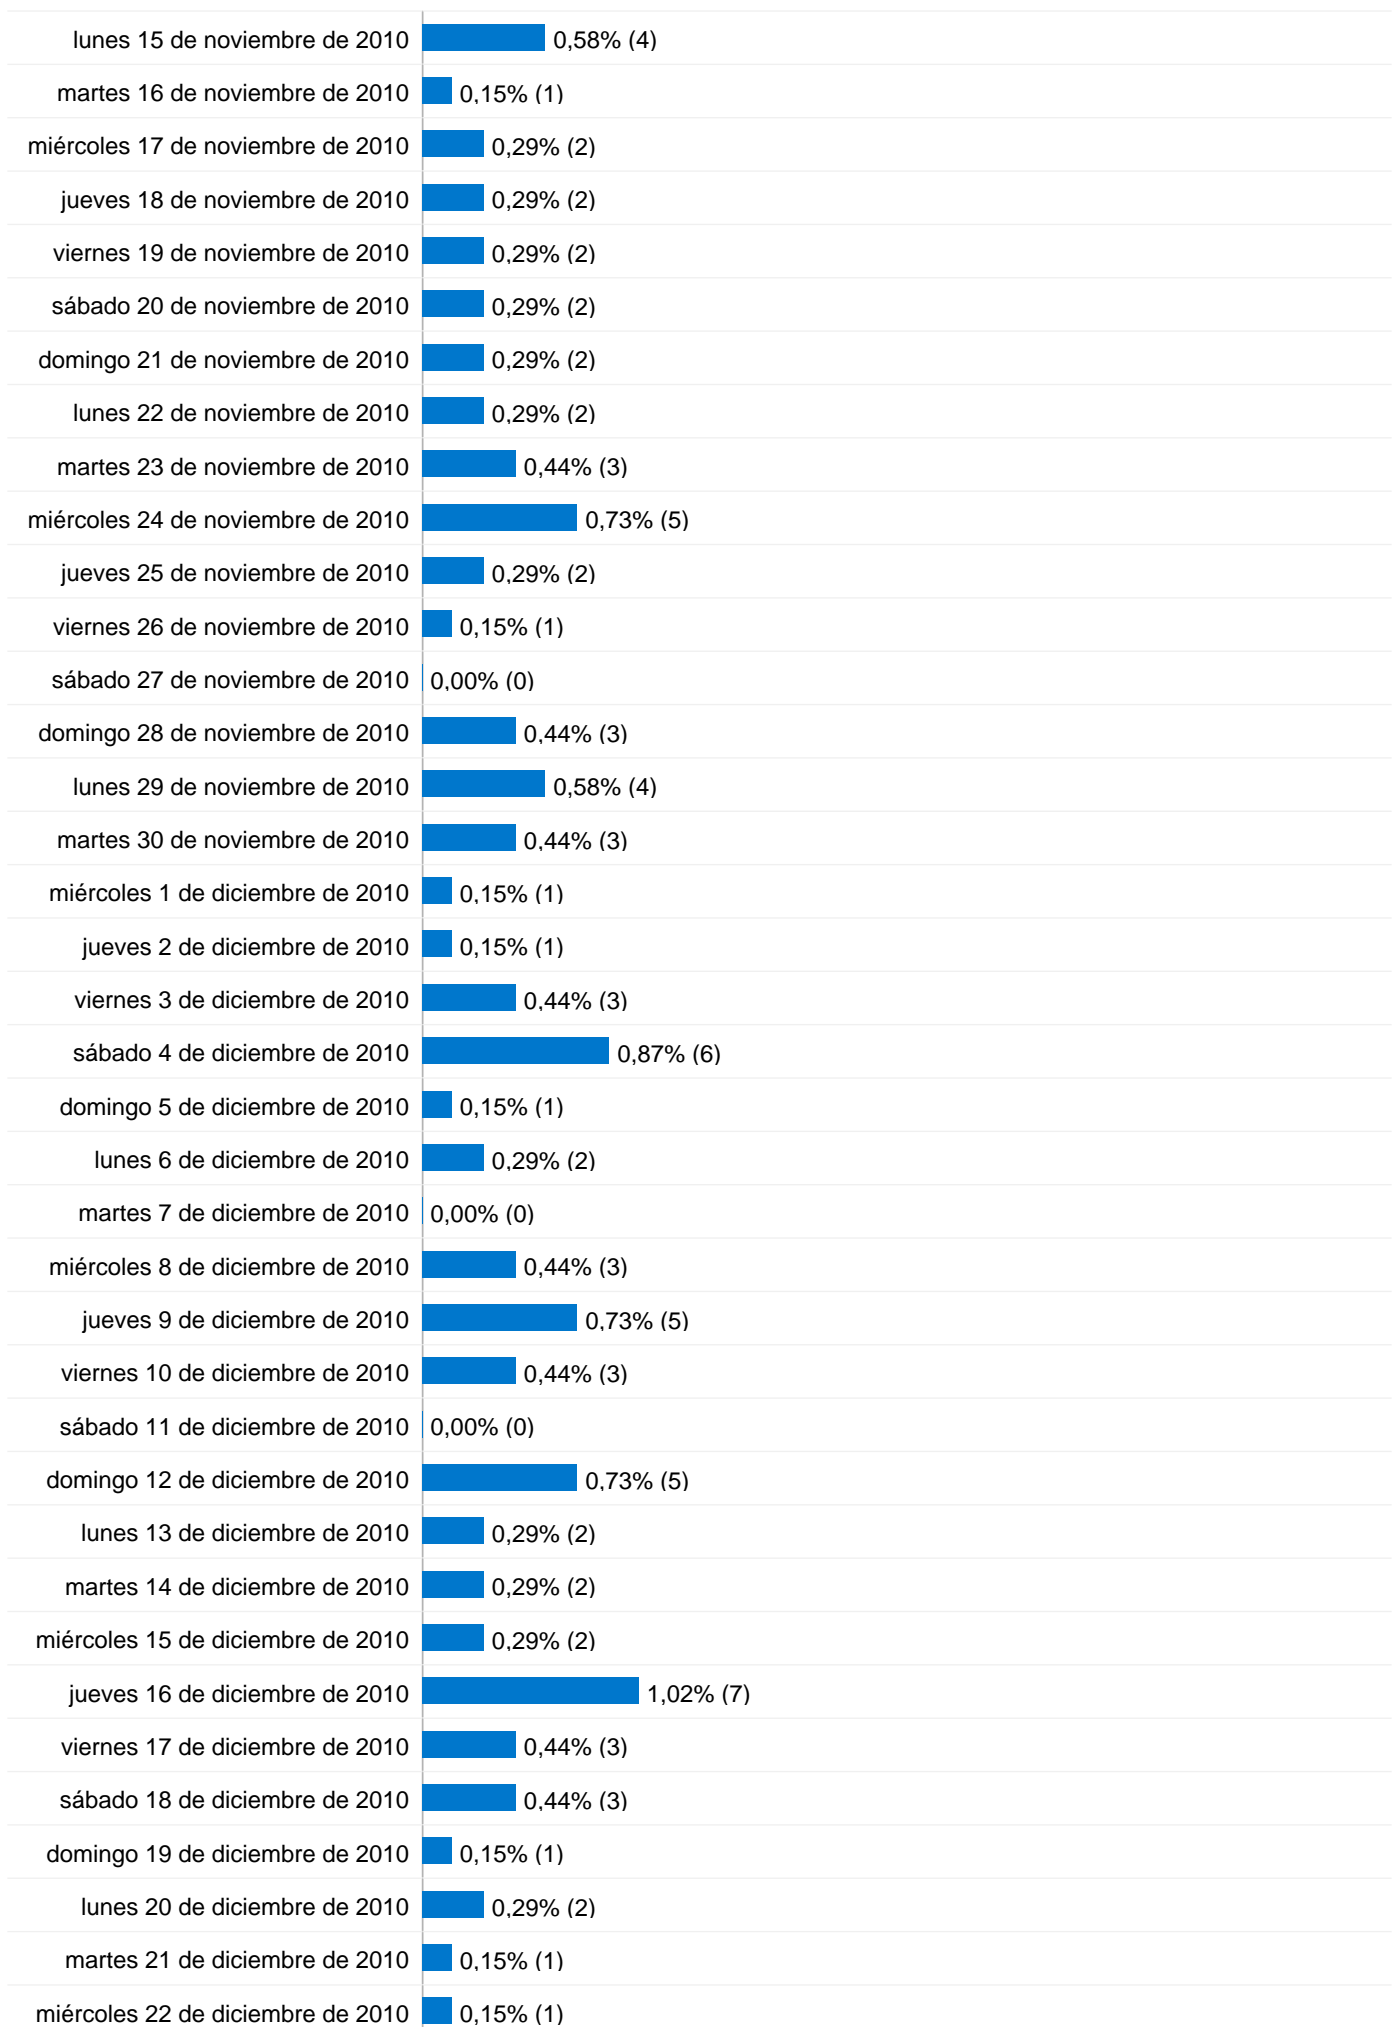

## Gráfico de visitas por ubicación

## Visión general de las fuentes de tráfico

# Visitantes únicos absolutos

En comparación con: Sitio

## 1.450 visitas de 13 países/territorios