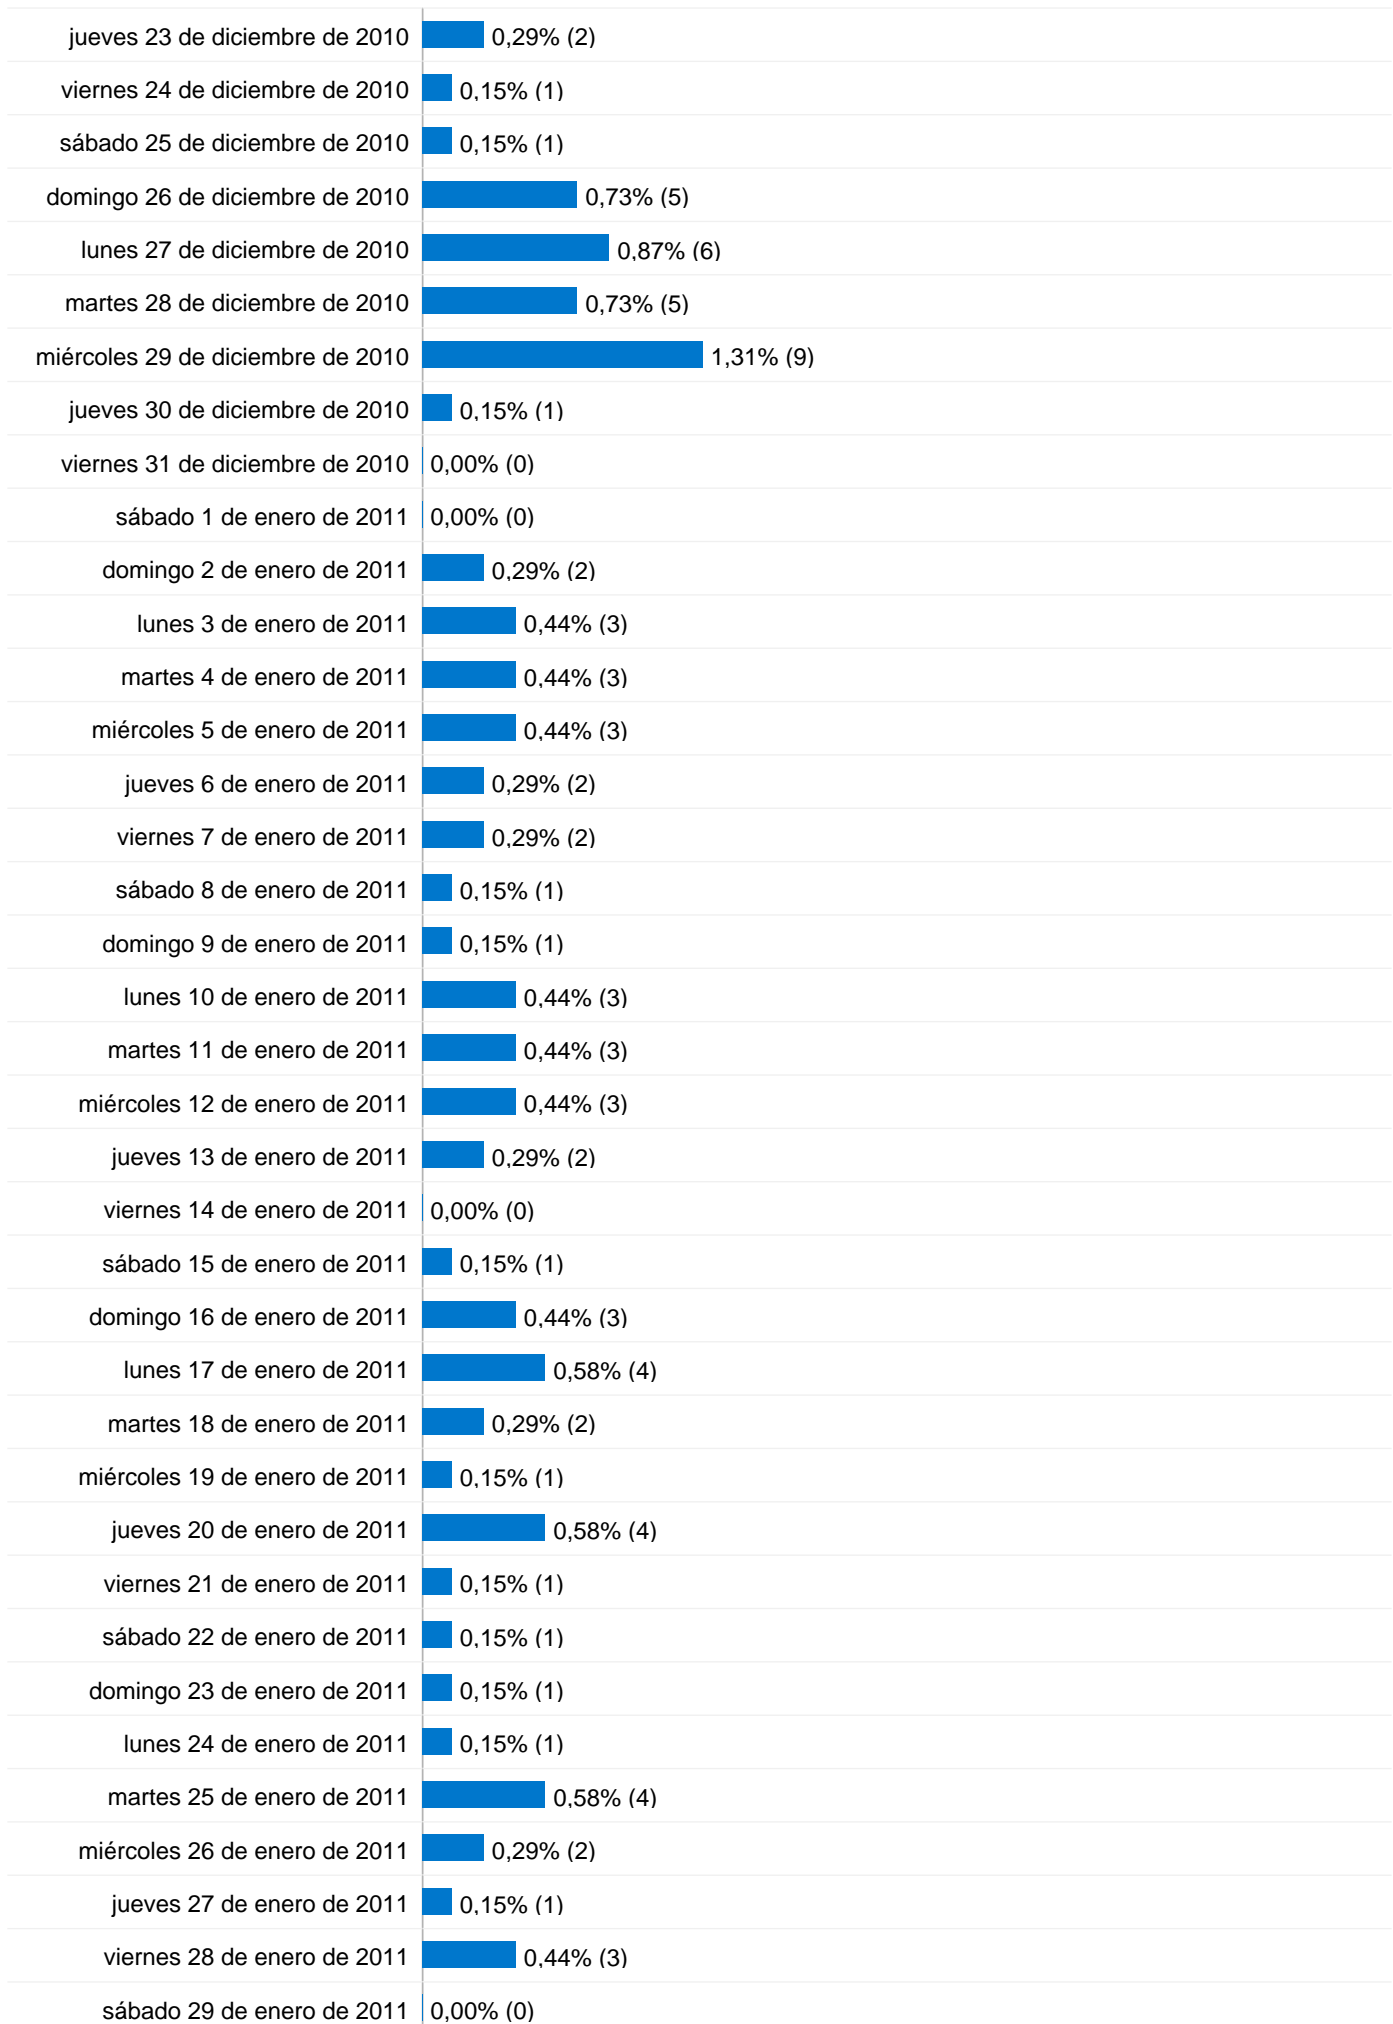

## Gráfico de visitas por ubicación

## 318 Visitantes únicos absolutos

viernes 25 de junio de 2010	0,00% (0)
sábado 26 de junio de 2010	0,00% (0)
domingo 27 de junio de 2010	0,73% (5)
lunes 28 de junio de 2010	1,02% (7)
martes 29 de junio de 2010	1,89% (13)
miércoles 30 de junio de 2010	0,29% (2)
jueves 1 de julio de 2010	0,29% (2)
viernes 2 de julio de 2010	0,58% (4)
sábado 3 de julio de 2010	0,44% (3)
domingo 4 de julio de 2010	0,58% (4)
lunes 5 de julio de 2010	0,44% (3)
martes 6 de julio de 2010	0,87% (6)
miércoles 7 de julio de 2010	0,29% (2)
jueves 8 de julio de 2010	0,29% (2)
viernes 9 de julio de 2010	0,00% (0)
sábado 10 de julio de 2010	0,00% (0)
domingo 11 de julio de 2010	0,15% (1)
lunes 12 de julio de 2010	0,00% (0)
martes 13 de julio de 2010	0,15% (1)
miércoles 14 de julio de 2010	0,00% (0)
jueves 15 de julio de 2010	0,00% (0)
viernes 16 de julio de 2010	0,15% (1)
sábado 17 de julio de 2010	0,15% (1)
domingo 18 de julio de 2010	0,15% (1)
lunes 19 de julio de 2010	0,15% (1)
martes 20 de julio de 2010	0,58% (4)
miércoles 21 de julio de 2010	0,15% (1)
jueves 22 de julio de 2010	0,29% (2)
viernes 23 de julio de 2010	0,29% (2)

## 1.450 visitas de 13 países/territorios

### Uso del sitio

País/territorio	Visitas	Páginas/visita	Promedio de tiempo en el sitio	Porcentaje de visitas nuevas	Porcentaje de rebote
Spain	1.405	5,05	00:03:42	19,72%	49,89%
Russia	18	1,00	00:00:00	100,00%	100,00%
United Kingdom	9	3,11	00:00:55	77,78%	77,78%
Luxembourg	5	6,40	00:01:27	20,00%	20,00%
France	4	5,50	00:02:11	75,00%	25,00%
United Arab Emirates	2	1,00	00:00:00	100,00%	100,00%
Hungary	1	4,00	00:00:22	100,00%	0,00%
Portugal	1	4,00	00:01:02	100,00%	0,00%
Austria	1	3,00	00:00:27	100,00%	0,00%
Colombia	1	1,00	00:00:00	100,00%	100,00%