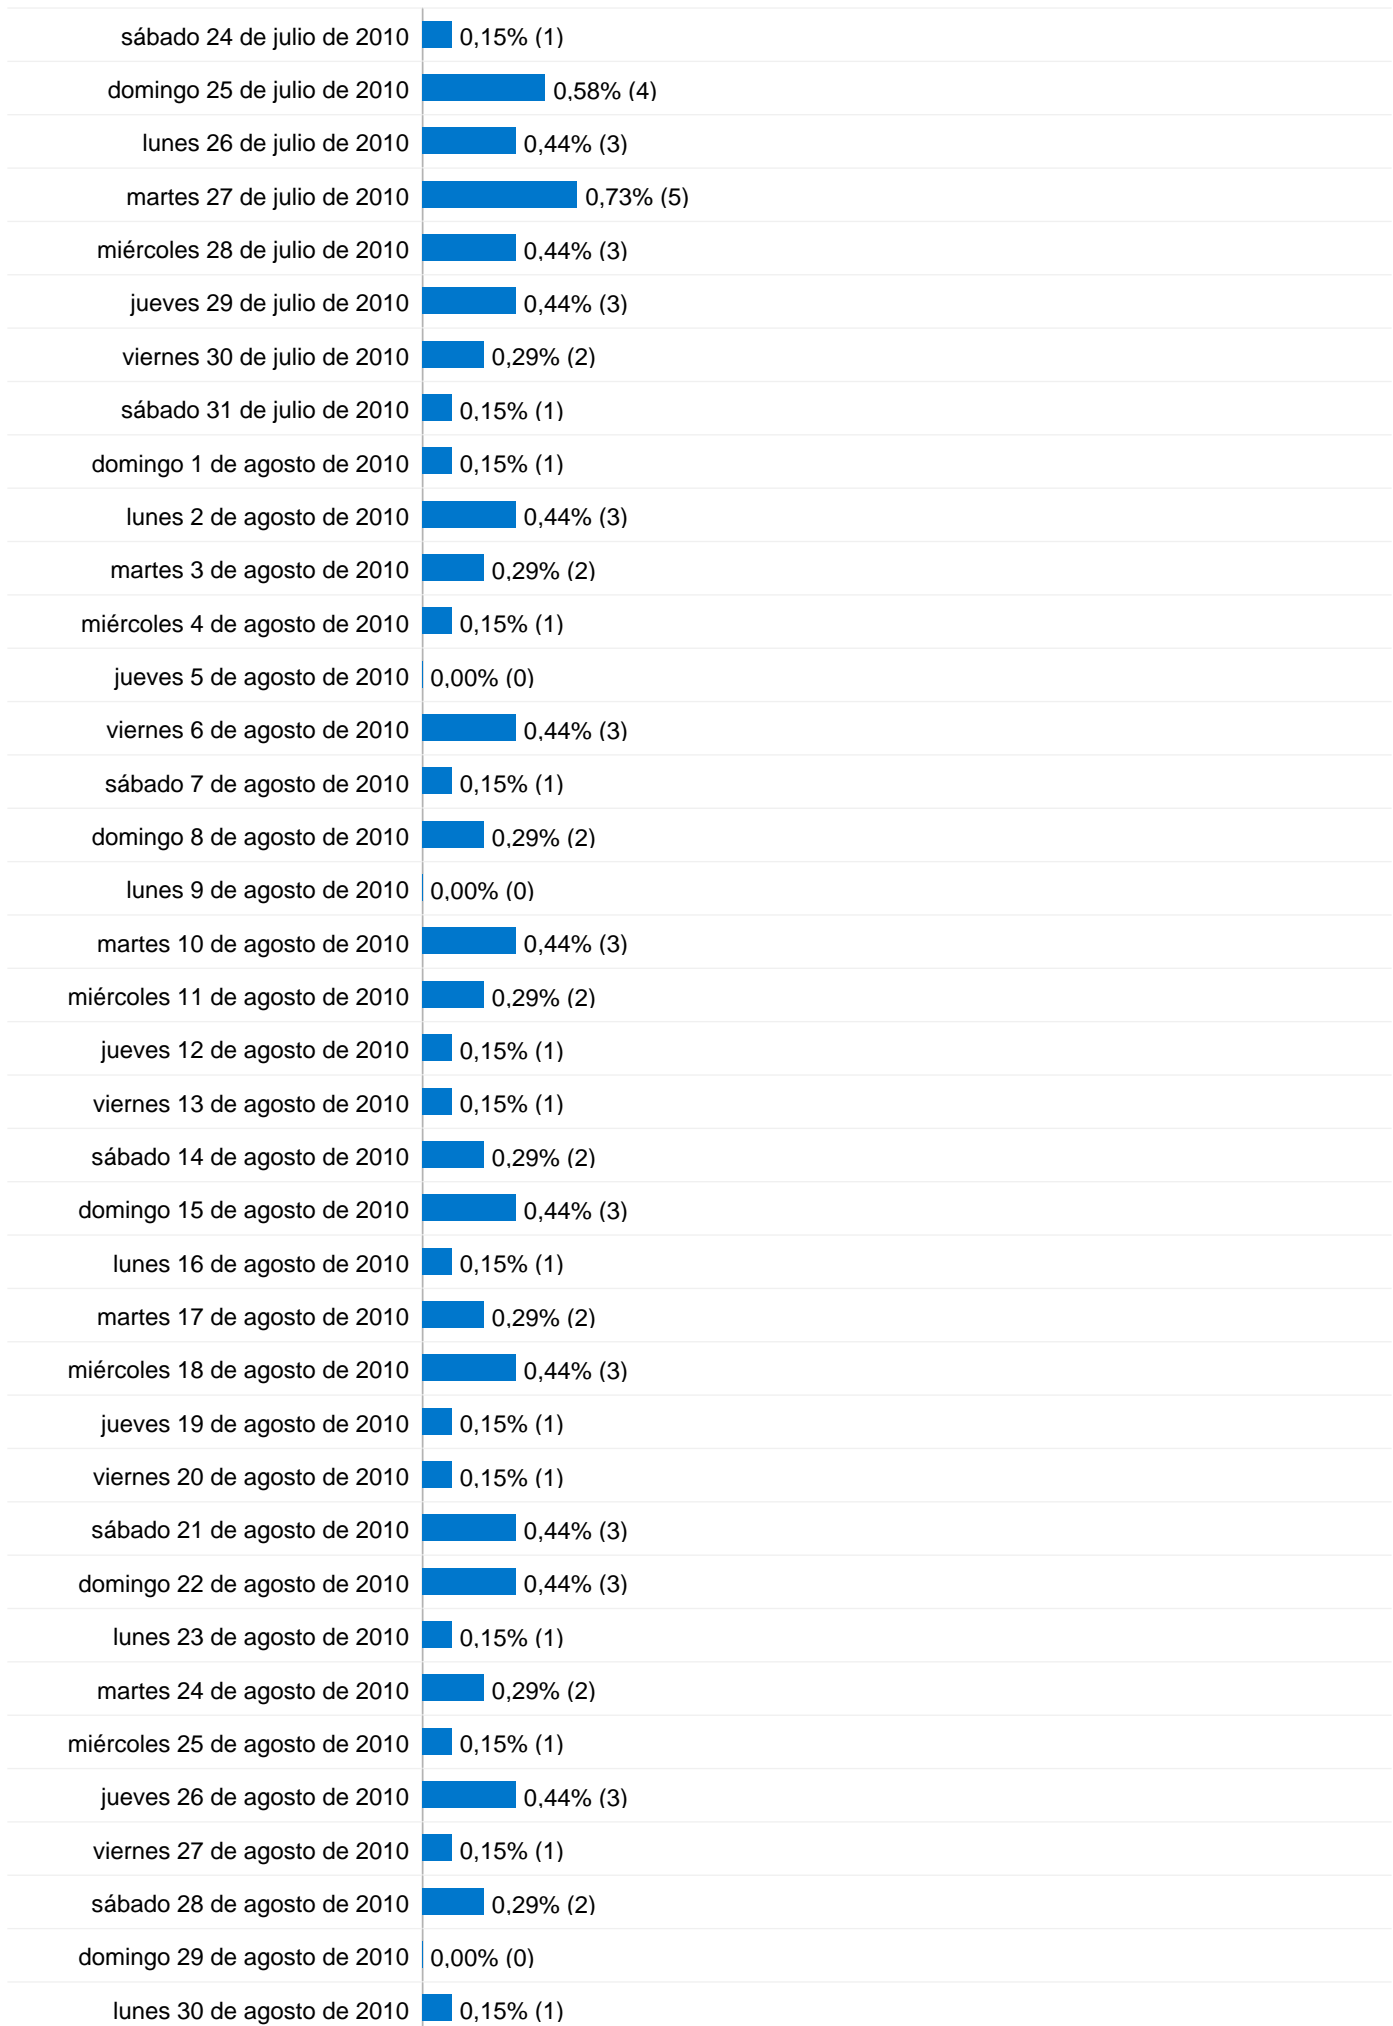

## Gráfico de visitas por ubicación

## Visión general de las fuentes de tráfico

# Visitantes únicos absolutos

En comparación con: Sitio

## 1.450 visitas de 13 países/territorios