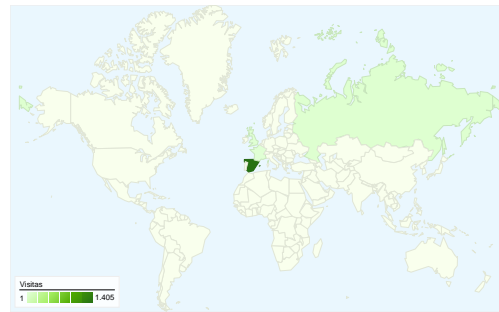

## Gráfico de visitas por ubicación

## 1.450 visitas de 13 países/territorios

### Uso del sitio

País/territorio	Visitas	Páginas/visita	Promedio de tiempo en el sitio	Porcentaje de visitas nuevas	Porcentaje de rebote
Spain	1.405	5,05	00:03:42	19,72%	49,89%
Russia	18	1,00	00:00:00	100,00%	100,00%
United Kingdom	9	3,11	00:00:55	77,78%	77,78%
Luxembourg	5	6,40	00:01:27	20,00%	20,00%
France	4	5,50	00:02:11	75,00%	25,00%
United Arab Emirates	2	1,00	00:00:00	100,00%	100,00%
Hungary	1	4,00	00:00:22	100,00%	0,00%
Portugal	1	4,00	00:01:02	100,00%	0,00%
Austria	1	3,00	00:00:27	100,00%	0,00%
Colombia	1	1,00	00:00:00	100,00%	100,00%

1 - 10 de 13

Todas las fuentes de tráfico han enviado un total de 1.450 visitas.

 **53,31%** Tráfico directo

 **34,97%** Sitios web de referencia

 **11,72%** Motores de búsqueda

- **Tráfico directo**  
773,00 (53,31%)
- **Sitios web de referencia**  
507,00 (34,97%)
- **Motores de búsqueda**  
170,00 (11,72%)