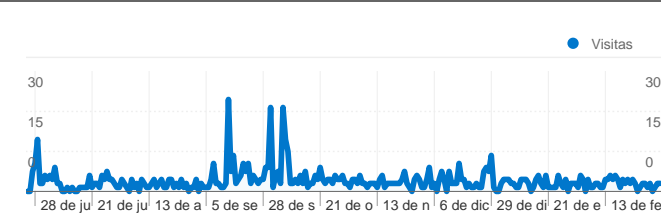

## Uso del sitio

1.450 Visitas

50,55% Porcentaje de rebote

7.218 Páginas vistas

00:03:37 Promedio de tiempo en el sitio

4,98 Páginas/visita

21,72% Porcentaje de visitas nuevas

## Visitantes únicos absolutos

**Visitas**  
**318**

## Gráfico de visitas por ubicación

### Uso del sitio

País/territorio	Visitas	Páginas/visita	Promedio de tiempo en el sitio	Porcentaje de visitas nuevas	Porcentaje de rebote
Spain	1.405	5,05	00:03:42	19,72%	49,89%
Russia	18	1,00	00:00:00	100,00%	100,00%
United Kingdom	9	3,11	00:00:55	77,78%	77,78%
Luxembourg	5	6,40	00:01:27	20,00%	20,00%
France	4	5,50	00:02:11	75,00%	25,00%
United Arab Emirates	2	1,00	00:00:00	100,00%	100,00%
Hungary	1	4,00	00:00:22	100,00%	0,00%
Portugal	1	4,00	00:01:02	100,00%	0,00%
Austria	1	3,00	00:00:27	100,00%	0,00%
Colombia	1	1,00	00:00:00	100,00%	100,00%