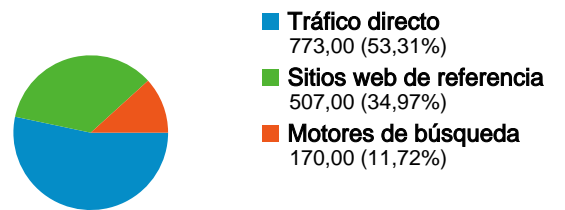

## Uso del sitio

1.450 Visitas

50,55% Porcentaje de rebote

7.218 Páginas vistas

00:03:37 Promedio de tiempo en el sitio

4,98 Páginas/visita

21,72% Porcentaje de visitas nuevas

## Visitantes únicos absolutos

**Visitas**  
**318**

## Gráfico de visitas por ubicación

## Visión general de las fuentes de tráfico