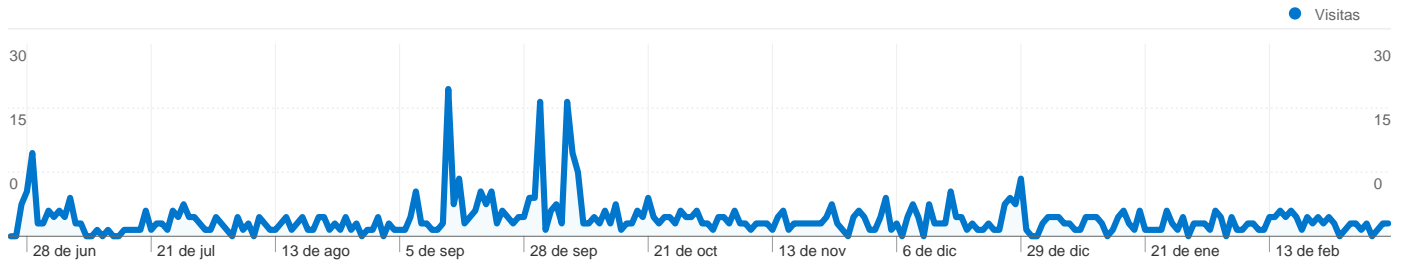

## Uso del sitio

1.450 Visitas

50,55% Porcentaje de rebote

7.218 Páginas vistas

00:03:37 Promedio de tiempo en el sitio

4,98 Páginas/visita

21,72% Porcentaje de visitas nuevas

## Gráfico de visitas por ubicación

## Visión general de las fuentes de tráfico

# Visitantes únicos absolutos

En comparación con: Sitio