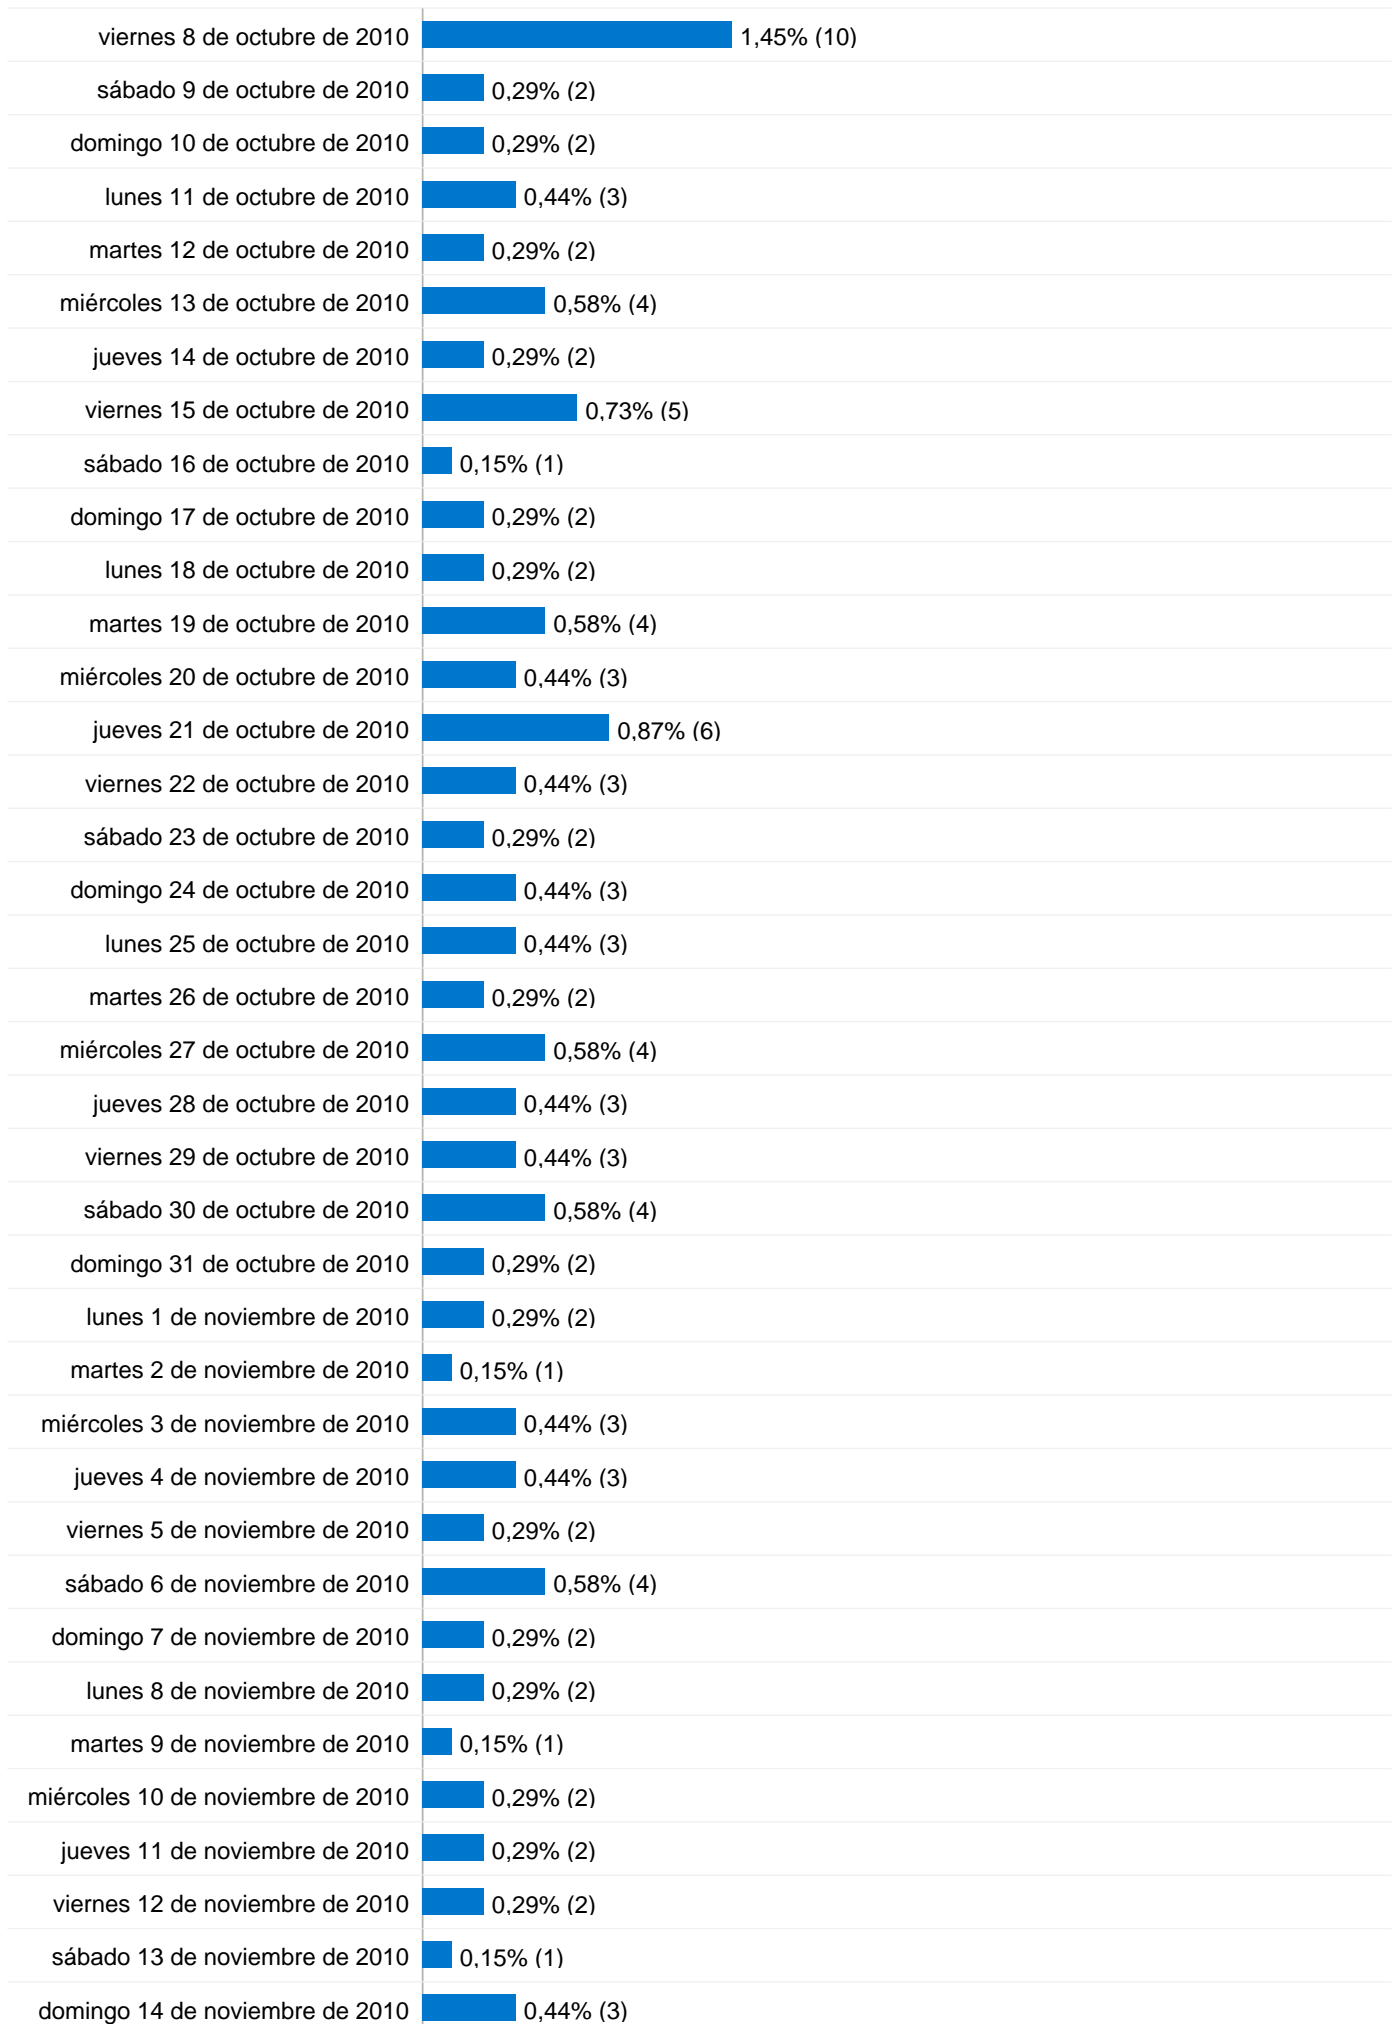

## Gráfico de visitas por ubicación

## Visión general de las fuentes de tráfico

# Visitantes únicos absolutos

En comparación con: Sitio

## 1.450 visitas de 13 países/territorios