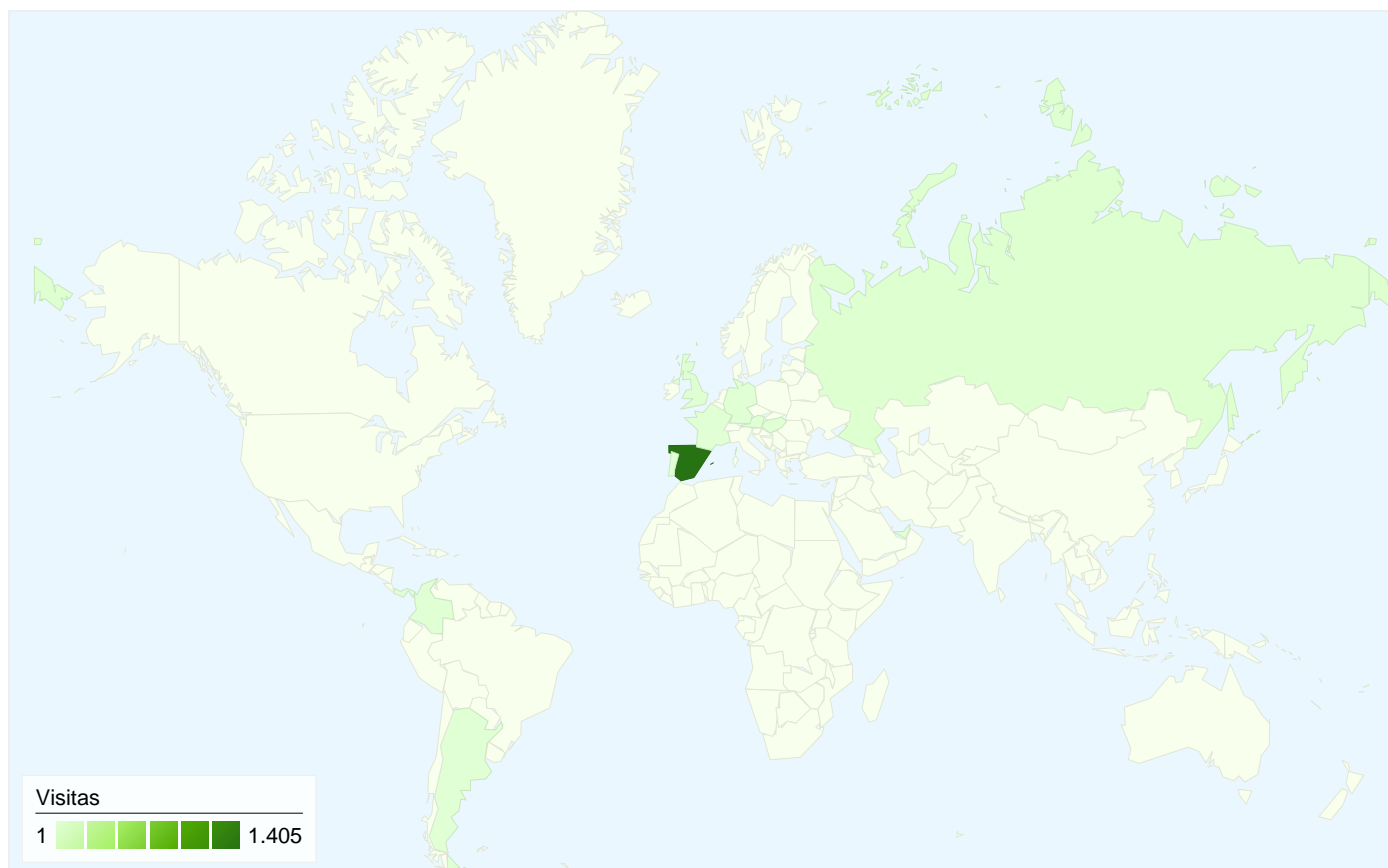

## Gráfico de visitas por ubicación

## Visión general de las fuentes de tráfico

## 1.450 visitas de 13 países/territorios

### Uso del sitio

País/territorio	Visitas	Páginas/visita	Promedio de tiempo en el sitio	Porcentaje de visitas nuevas	Porcentaje de rebote
Spain	1.405	5,05	00:03:42	19,72%	49,89%
Russia	18	1,00	00:00:00	100,00%	100,00%
United Kingdom	9	3,11	00:00:55	77,78%	77,78%
Luxembourg	5	6,40	00:01:27	20,00%	20,00%
France	4	5,50	00:02:11	75,00%	25,00%
United Arab Emirates	2	1,00	00:00:00	100,00%	100,00%
Hungary	1	4,00	00:00:22	100,00%	0,00%
Portugal	1	4,00	00:01:02	100,00%	0,00%
Austria	1	3,00	00:00:27	100,00%	0,00%
Colombia	1	1,00	00:00:00	100,00%	100,00%