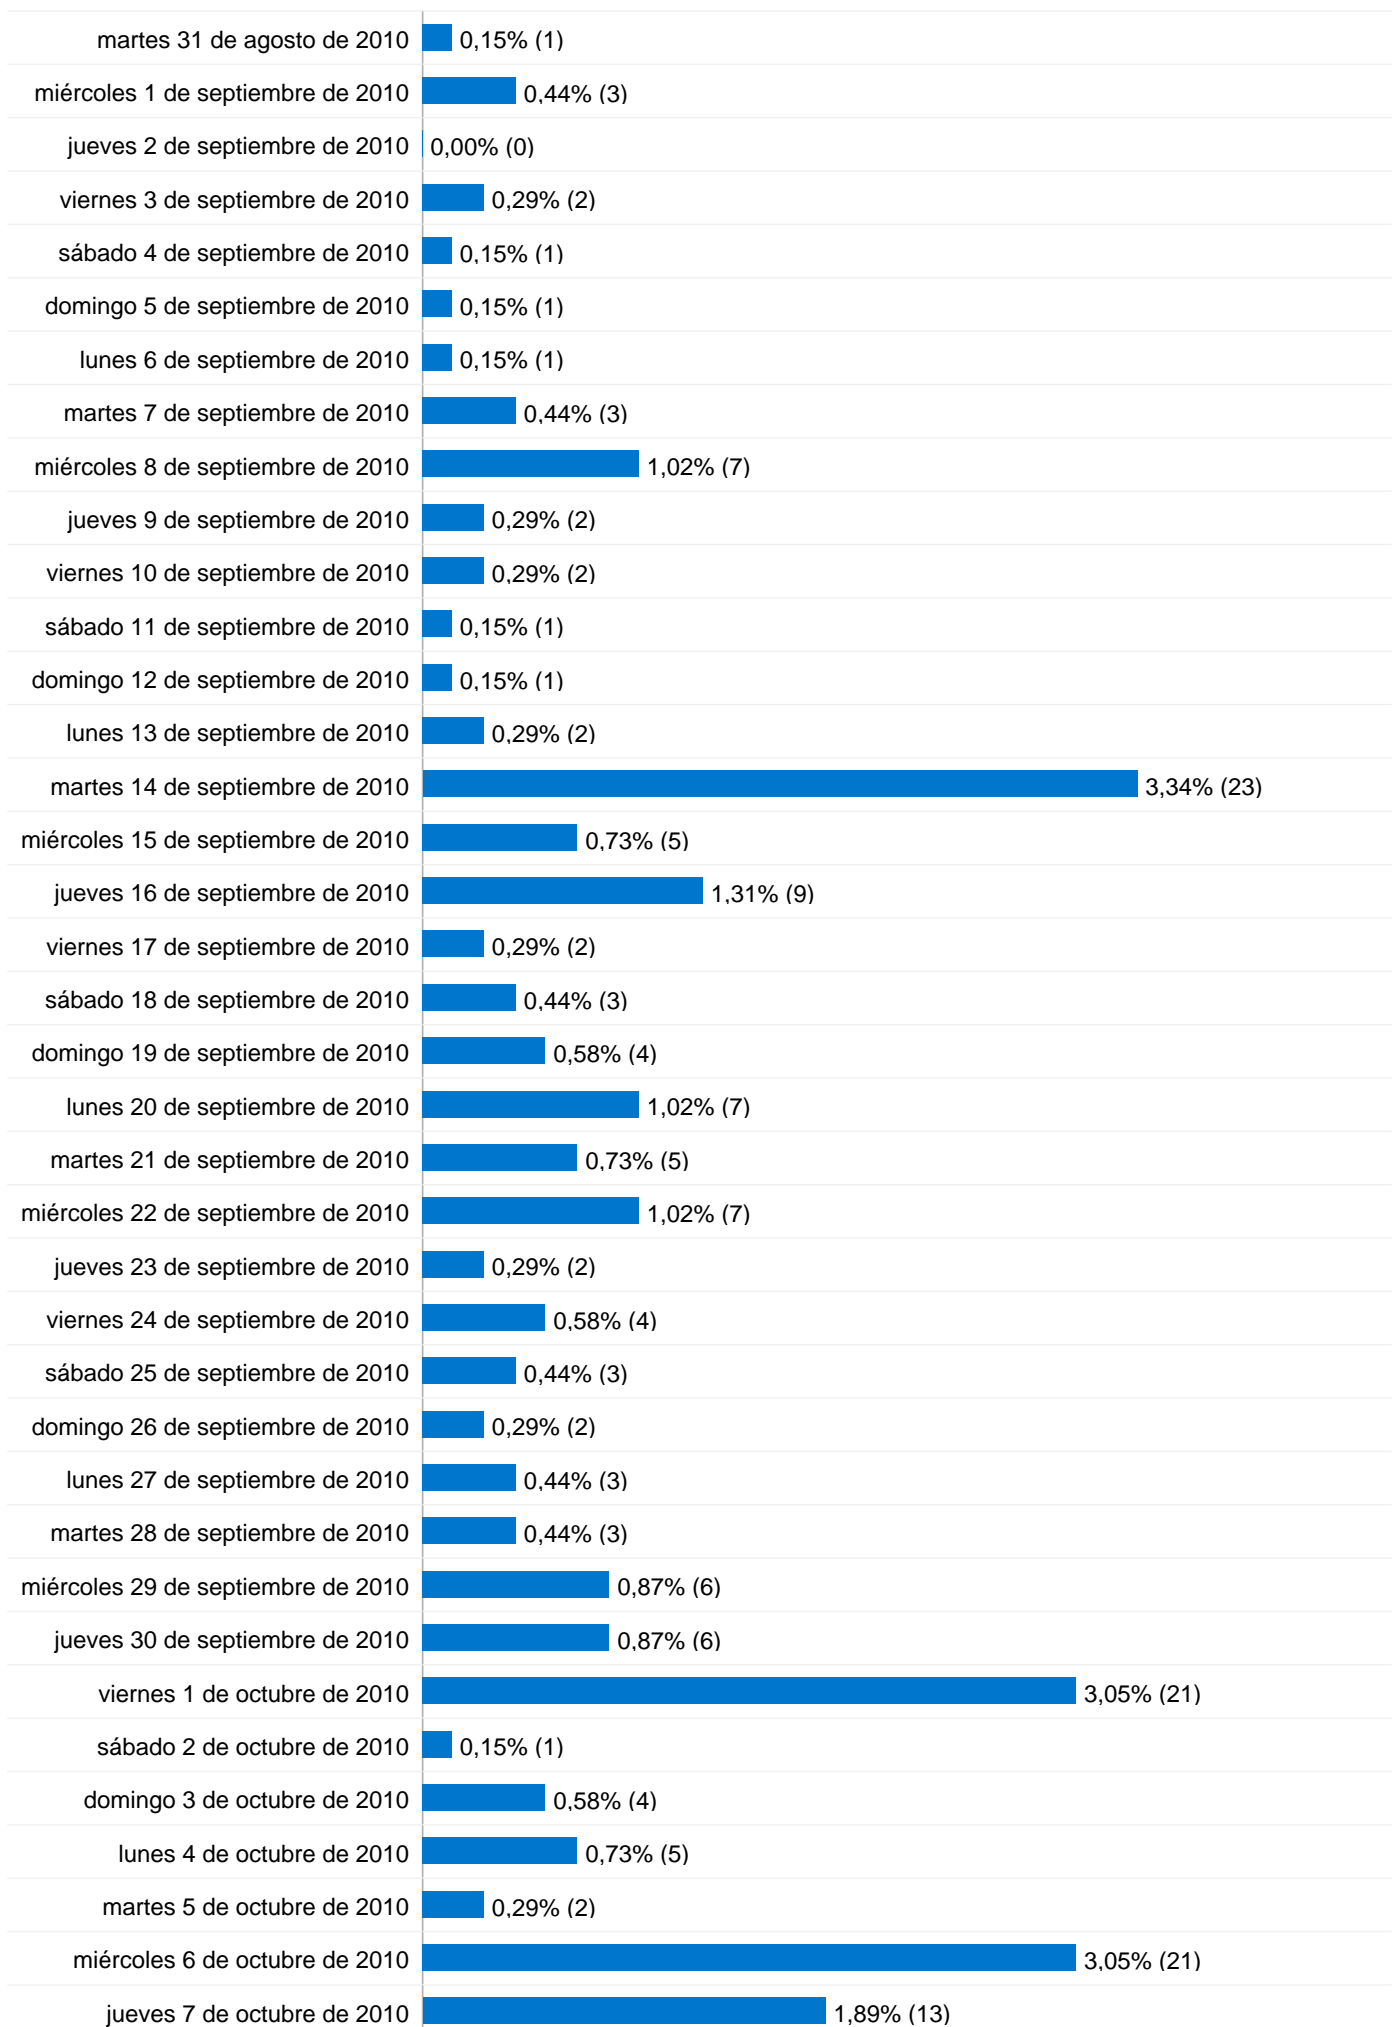

## Gráfico de visitas por ubicación

## Visión general de las fuentes de tráfico

# Visitantes únicos absolutos

En comparación con: Sitio

## 1.450 visitas de 13 países/territorios